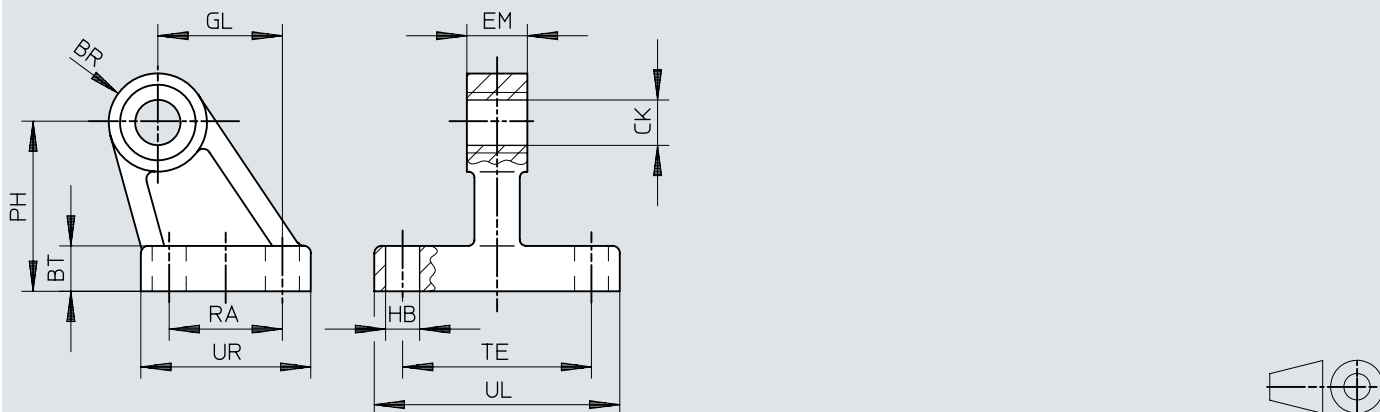

## Dimensions

### Dimensions – Clevis foot CRLMC

Download CAD data → [www.festo.com](http://www.festo.com)

	BR	BT	CK ∅ D11	EB ∅ H13	EM -0,4	GL	HB ∅ H13	OF	PH	RA	TE	UL	UR
CRLMC-32	10	8	10	-	10	21	6,6	-	32	18	38	51	31
CRLMC-40	11	10	12	-	12	24	6,6	-	36	22	41	54	35
CRLMC-50	12	12	12	-	16	33	9	-	45	30	50	65	45
CRLMC-63	15	12	16	15	16	37	9	10,8	50	35	52	67	50
CRLMC-80	15	14	16	18	20	47	11	12,7	63	40	66	86	60
CRLMC-100	19	15	20	18	20	55	11	13,7	71	50	76	96	70